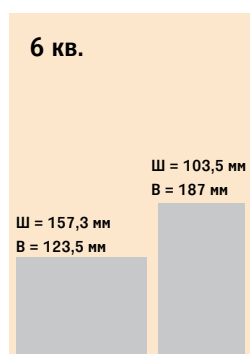

126 000 руб.

Все цены указаны без учета НДС 18%