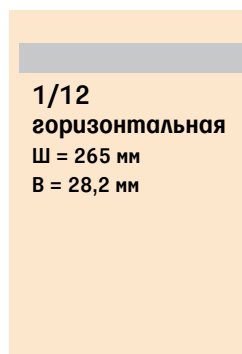

На последней полосе:

Полоса
Ш = 265 мм
В = 388 мм

1 650 000 руб.

1/2 полосы
Ш = 265 мм
В = 187 мм

950 000 руб.

2/5 вертикальная
Ш = 103,5 мм
В = 363,3 мм

682 000 руб.
(2/5*2 (поля) 1 060 000 руб.)

**1/3
горизонтальная**
Ш = 265 мм
В = 123,5 мм

770 000 руб.

1/2 полосы
Ш = 265 мм
В = 187 мм

950 000 руб.

на 11-й полосе «Компании и рынки»:

Перетяжка
Ш = 265 мм
В = 31,75 мм

220 500 руб.

9 кв.
Ш = 157,3 мм
В = 187 мм

682 000 руб.

**1/4
горизонтальная**
Ш = 265 мм
В = 91,7 мм

550 000 руб.

6 кв.

504 000 руб.

**1/3
горизонтальная**
Ш = 265 мм
В = 123,5 мм

770 000 руб.

**верхняя
перетяжка**
Ш = 265 мм
В = 53 мм

350 000 руб.

**1/12
горизонтальная**
Ш = 265 мм
В = 28,2 мм

273 000 руб.

**Большой
нижний модуль**
Ш = 265 мм
В = 79 мм

510 000 руб.

Все цены указаны без учета НДС 18%

Прайс-лист для текстов НА ПРАВАХ РЕКЛАМЫ

Цены действительны с 1 декабря 2017 года