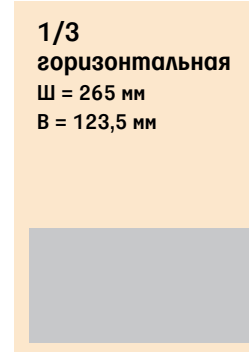

327 000 руб.

Прямая речь