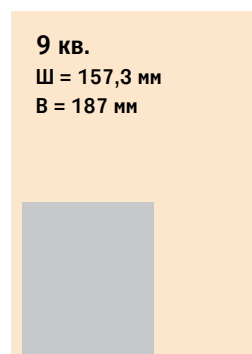

**1/12
горизонтальная**
Ш = 265 мм
В = 28,2 мм

273 000 руб.

**Большой
нижний модуль**
Ш = 265 мм
В = 79 мм

510 000 руб.

Все цены указаны без учета НДС 18%

Прайс-лист для текстов НА ПРАВАХ РЕКЛАМЫ

Цены действительны с 1 декабря 2017 года

1 630 500 руб.

850 000 руб.

480 000 руб.

327 000 руб.

Прямая речь

260 000 руб.

230 000 руб.

97 100 руб.