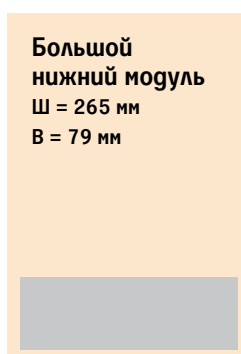

На последней полосе:

Полоса
Ш = 265 мм
В = 388 мм

1 650 000 руб.

1/2 полосы
Ш = 265 мм
В = 187 мм

950 000 руб.

2/5 вертикальная
Ш = 103,5 мм
В = 363,3 мм

682 000 руб.
(2/5*2 (поля) 1 060 000 руб.)

**1/3
горизонтальная**
Ш = 265 мм
В = 123,5 мм

**1/4
горизонтальная**
Ш = 265 мм
В = 91,7 мм

550 000 руб.

6 кв.

504 000 руб.

**1/3
горизонтальная**
Ш = 265 мм
В = 123,5 мм

770 000 руб.

**верхняя
перетяжка**
Ш = 265 мм
В = 53 мм

350 000 руб.

**1/12
горизонтальная**
Ш = 265 мм
В = 28,2 мм

273 000 руб.

**Большой
нижний модуль**
Ш = 265 мм
В = 79 мм

510 000 руб.

Все цены указаны без учета НДС 18%

Прайс-лист для текстов НА ПРАВАХ РЕКЛАМЫ

Цены действительны с 1 декабря 2017 года