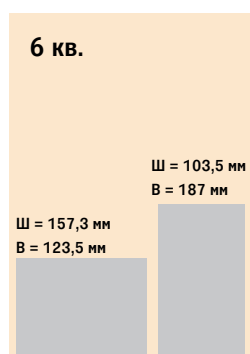

**1/4
горизонтальная**
Ш = 265 мм
В = 91,7 мм

550 000 руб.

6 кв.

504 000 руб.

**1/3
горизонтальная**
Ш = 265 мм
В = 123,5 мм

770 000 руб.

**верхняя
перетяжка**
Ш = 265 мм
В = 53 мм

350 000 руб.

**1/12
горизонтальная**
Ш = 265 мм
В = 28,2 мм

273 000 руб.

**Большой
нижний модуль**
Ш = 265 мм
В = 79 мм

510 000 руб.

Все цены указаны без учета НДС 18%

Прайс-лист для текстов НА ПРАВАХ РЕКЛАМЫ

Цены действительны с 1 декабря 2017 года

1 630 500 руб.

850 000 руб.

480 000 руб.

327 000 руб.

Прямая речь

260 000 руб.

230 000 руб.

97 100 руб.