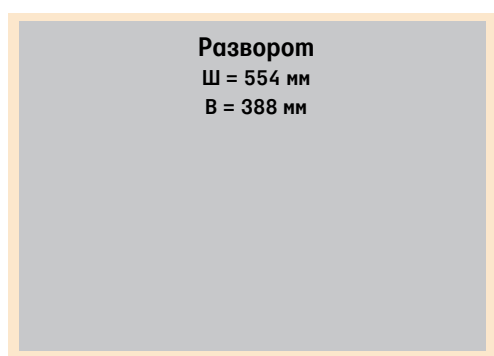

737 000 руб.