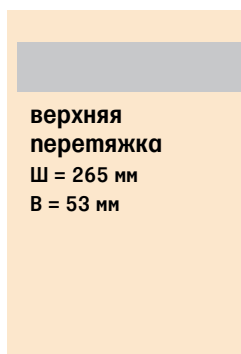

На последней полосе:

Полоса
Ш = 265 мм
В = 388 мм

1 650 000 руб.

1/2 полосы
Ш = 265 мм
В = 187 мм

950 000 руб.

2/5 вертикальная
Ш = 103,5 мм
В = 363,3 мм

682 000 руб.
(2/5*2 (поля) 1 060 000 руб.)

**1/3
горизонтальная**
Ш = 265 мм
В = 123,5 мм

**1/4
горизонтальная**
Ш = 265 мм
В = 91,7 мм

550 000 руб.

6 кв.

504 000 руб.

**1/3
горизонтальная**
Ш = 265 мм
В = 123,5 мм

770 000 руб.

**верхняя
перетяжка**
Ш = 265 мм
В = 53 мм

350 000 руб.

**1/12
горизонтальная**
Ш = 265 мм
В = 28,2 мм

273 000 руб.

**Большой
нижний модуль**
Ш = 265 мм
В = 79 мм

510 000 руб.

Все цены указаны без учета НДС 18%

Прайс-лист для текстов НА ПРАВАХ РЕКЛАМЫ

Цены действительны с 1 декабря 2017 года