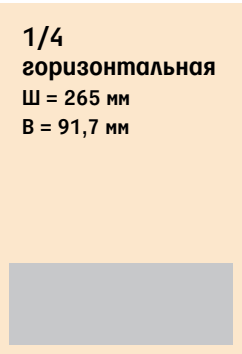

На последней полосе:

Полоса
Ш = 265 мм
В = 388 мм

1 650 000 руб.

1/2 полосы
Ш = 265 мм
В = 187 мм

950 000 руб.

2/5 вертикальная
Ш = 103,5 мм
В = 363,3 мм

682 000 руб.
(2/5*2 (поля) 1 060 000 руб.)

**1/3
горизонтальная**
Ш = 265 мм
В = 123,5 мм

770 000 руб.

1/2 полосы
Ш = 265 мм
В = 187 мм

950 000 руб.

на 11-й полосе «Компании и рынки»:

Перетяжка
Ш = 265 мм
В = 31,75 мм

220 500 руб.

9 кв.
Ш = 157,3 мм
В = 187 мм

682 000 руб.

**1/4
горизонтальная**
Ш = 265 мм
В = 91,7 мм

550 000 руб.

6 кв.

504 000 руб.

**1/3
горизонтальная**
Ш = 265 мм
В = 123,5 мм

770 000 руб.

**верхняя
перетяжка**
Ш = 265 мм
В = 53 мм

350 000 руб.