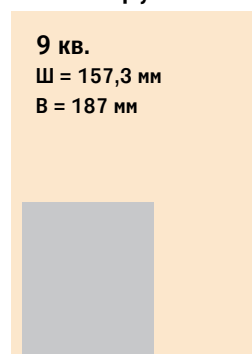

140 000 руб.