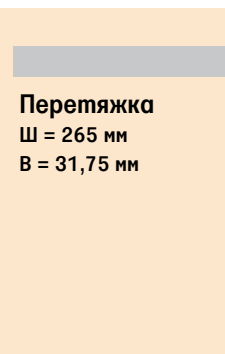

На последней полосе:

Полоса
Ш = 265 мм
В = 388 мм

1 650 000 руб.

1/2 полосы
Ш = 265 мм
В = 187 мм

950 000 руб.

2/5 вертикальная
Ш = 103,5 мм
В = 363,3 мм

682 000 руб.
(2/5*2 (поля) 1 060 000 руб.)

**1/3
горизонтальная**
Ш = 265 мм
В = 123,5 мм

770 000 руб.

1/2 полосы
Ш = 265 мм
В = 187 мм

950 000 руб.

на 11-й полосе «Компании и рынки»:

Перетяжка
Ш = 265 мм
В = 31,75 мм

220 500 руб.

9 кв.
Ш = 157,3 мм
В = 187 мм

682 000 руб.

**1/4
горизонтальная**
Ш = 265 мм
В = 91,7 мм

550 000 руб.

6 кв.

504 000 руб.

**1/3
горизонтальная**
Ш = 265 мм
В = 123,5 мм

770 000 руб.

**верхняя
перетяжка**
Ш = 265 мм
В = 53 мм

350 000 руб.