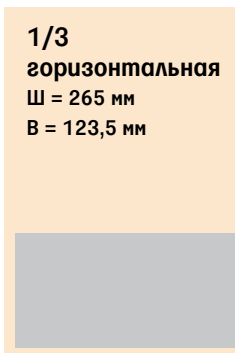

770 000 руб.

На полосах 3-й, 5-й:

Полоса
Ш = 265 мм
В = 388 мм

1 650 000 руб.

4/5 вертикальная
Ш = 211 мм
В = 363,3 мм

1 505 000 руб.

Малая полоса
Ш = 157,3 мм
В = 282,2 мм

950 000 руб.

На последней полосе:

Полоса
Ш = 265 мм
В = 388 мм

1 650 000 руб.

1/2 полосы
Ш = 265 мм
В = 187 мм

950 000 руб.

2/5 вертикальная
Ш = 103,5 мм
В = 363,3 мм

682 000 руб.
(2/5*2 (поля) 1 060 000 руб.)

**1/3
горизонтальная**
Ш = 265 мм
В = 123,5 мм