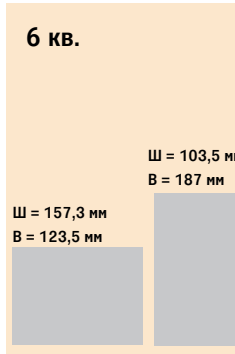

На последней полосе:

Полоса
Ш = 265 мм
В = 388 мм

1 650 000 руб.

1/2 полосы
Ш = 265 мм
В = 187 мм

950 000 руб.

2/5 вертикальная
Ш = 103,5 мм
В = 363,3 мм

682 000 руб.
(2/5*2 (поля) 1 060 000 руб.)

**1/3
горизонтальная**
Ш = 265 мм
В = 123,5 мм

770 000 руб.

1/2 полосы
Ш = 265 мм
В = 187 мм

950 000 руб.

на 11-й полосе «Компании и рынки»:

Перетяжка
Ш = 265 мм
В = 31,75 мм

220 500 руб.

9 кв.
Ш = 157,3 мм
В = 187 мм

682 000 руб.

**1/4
горизонтальная**
Ш = 265 мм
В = 91,7 мм

550 000 руб.

6 кв.

504 000 руб.

**1/3
горизонтальная**
Ш = 265 мм
В = 123,5 мм

770 000 руб.

**верхняя
перетяжка**
Ш = 265 мм
В = 53 мм

350 000 руб.

**1/12
горизонтальная**
Ш = 265 мм
В = 28,2 мм

273 000 руб.

**Большой
нижний модуль**
Ш = 265 мм
В = 79 мм

510 000 руб.

Все цены указаны без учета НДС 18%

Прайс-лист для текстов НА ПРАВАХ РЕКЛАМЫ

Цены действительны с 1 декабря 2017 года