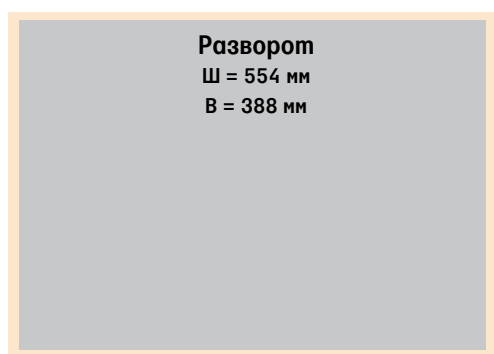

**1/12
горизонтальная**
Ш = 265 мм
В = 28,2 мм

273 000 руб.

**Большой
нижний модуль**
Ш = 265 мм
В = 79 мм

510 000 руб.

Все цены указаны без учета НДС 18%

Прайс-лист для текстов НА ПРАВАХ РЕКЛАМЫ

Цены действительны с 1 декабря 2017 года