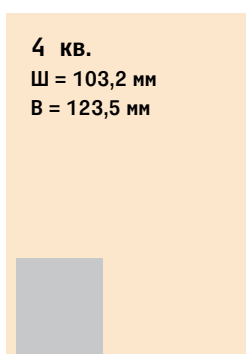

**1/12
горизонтальная**
Ш = 265 мм
В = 28,2 мм

273 000 руб.

**Большой
нижний модуль**
Ш = 265 мм
В = 79 мм

510 000 руб.

Все цены указаны без учета НДС 18%

Прайс-лист для текстов НА ПРАВАХ РЕКЛАМЫ

Цены действительны с 1 декабря 2017 года

1 630 500 руб.

850 000 руб.

480 000 руб.

327 000 руб.

Прямая речь

260 000 руб.

230 000 руб.

97 100 руб.