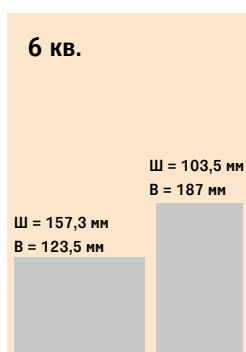

126 000 руб.

Все цены указаны без учета НДС 20%