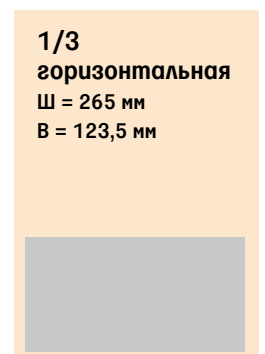

180 500 руб.