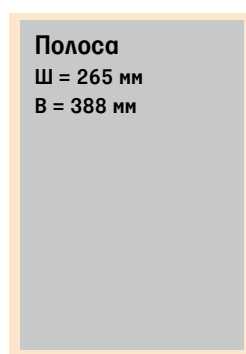

468 000 руб.