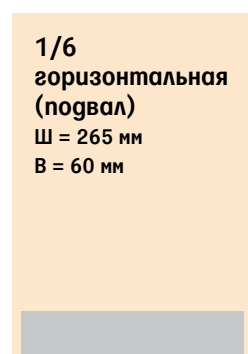

594 000 руб.
(2/5*2 (поля) 970 000 руб.)

690 000 руб.

550 000 руб.

506 000 руб.

420 000 руб.

320 000 руб.

172 000 руб.

220 500 руб.

Прайс-лист модульной рекламы, спецпозиции

Цены действительны с 1 января 2019 года

На 1-й полосе:

**Большой
нижний модуль**
Ш = 265 мм
В = 79 мм

770 000 руб.

**Верхний
баннер**
Ш = 58 мм
В = 68 мм

240 000 руб.

1/2 полосы
Ш = 265 мм
В = 187 мм

950 000 руб.

2/5 вертикальная
Ш = 103,5 мм
В = 363,3 мм

682 000 руб.
(2/5*2 (поля) 1 060 000 руб.)

1/2 полосы
Ш = 265 мм
В = 187 мм

950 000 руб.

**1/3
горизонтальная**
Ш = 265 мм
В = 123,5 мм