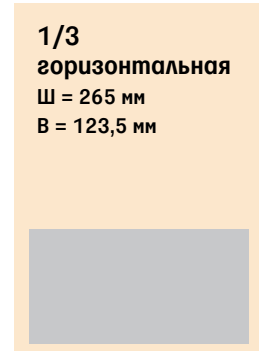

327 000 руб.

Прямая речь