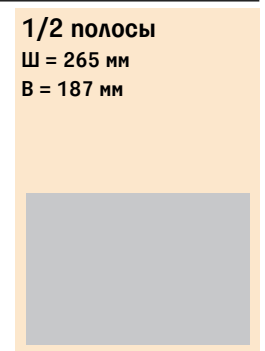

440 000 руб.

Прайс-лист для публикаций существенных фактов

(предусмотренных законом РФ обязательных информационных сообщений)

Цены действительны с 1 января 2019 года