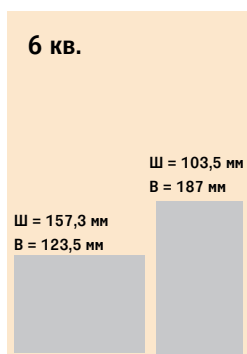

594 000 руб.
(2/5*2 (поля) 970 000 руб.)

690 000 руб.

550 000 руб.

506 000 руб.

420 000 руб.

320 000 руб.

172 000 руб.

220 500 руб.

Прайс-лист модульной рекламы, спецпозиции

Цены действительны с 1 января 2019 года

На 1-й полосе:

**Большой
нижний модуль**
Ш = 265 мм
В = 79 мм

770 000 руб.

**Верхний
баннер**
Ш = 58 мм
В = 68 мм

240 000 руб.

на 11-й полосе «Компании и рынки»:

Перетяжка
Ш = 265 мм
В = 31,75 мм

220 500 руб.

На полосах 3-й, 5-й:

Полоса
Ш = 265 мм
В = 388 мм

1 650 000 руб.

4/5 вертикальная
Ш = 211 мм
В = 363,3 мм

1 505 000 руб.

1/2 полосы
Ш = 265 мм
В = 187 мм

950 000 руб.

2/5 вертикальная
Ш = 103,5 мм
В = 363,3 мм

682 000 руб.
(2/5*2 (поля) 1 060 000 руб.)

1/2 полосы
Ш = 265 мм
В = 187 мм

950 000 руб.

**1/3
горизонтальная**
Ш = 265 мм
В = 123,5 мм