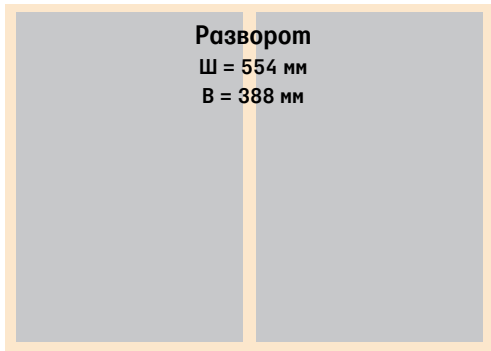

ВЕДОМОСТИ

Прайс-лист для текстов НА ПРАВАХ РЕКЛАМЫ

Цены действительны с 1 января 2019 года

1 630 500 руб.