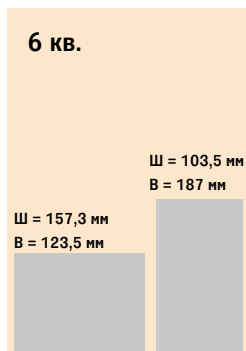

230 000 руб.