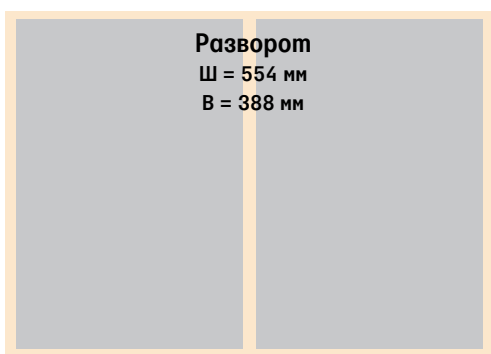

737 000 руб.