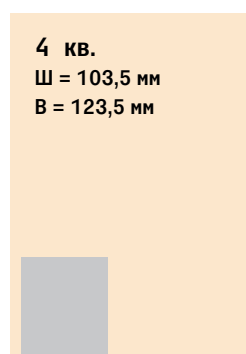

594 000 руб.
(2/5*2 (поля) 970 000 руб.)

690 000 руб.

550 000 руб.

506 000 руб.

420 000 руб.

320 000 руб.

172 000 руб.

220 500 руб.

Прайс-лист модульной рекламы, спецпозиции

Цены действительны с 1 января 2019 года

На 1-й полосе:

**Большой
нижний модуль**
Ш = 265 мм
В = 79 мм

770 000 руб.

**Верхний
баннер**
Ш = 58 мм
В = 68 мм

240 000 руб.

на 11-й полосе «Компании и рынки»:

Перетяжка
Ш = 265 мм
В = 31,75 мм

220 500 руб.

На полосах 3-й, 5-й:

Полоса
Ш = 265 мм
В = 388 мм

1 650 000 руб.

4/5 вертикальная
Ш = 211 мм
В = 363,3 мм

1 505 000 руб.

1/2 полосы
Ш = 265 мм
В = 187 мм

950 000 руб.

2/5 вертикальная
Ш = 103,5 мм
В = 363,3 мм

682 000 руб.
(2/5*2 (поля) 1 060 000 руб.)

1/2 полосы
Ш = 265 мм
В = 187 мм

950 000 руб.

**1/3
горизонтальная**
Ш = 265 мм
В = 123,5 мм