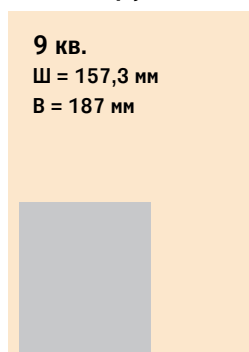

140 000 руб.