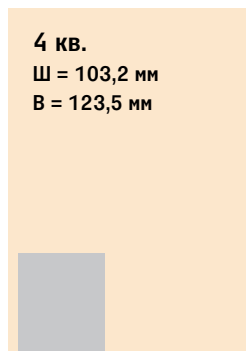

ВЕДОМОСТИ

Прайс-лист для текстов НА ПРАВАХ РЕКЛАМЫ

Цены действительны с 1 января 2019 года

1 630 500 руб.

850 000 руб.

480 000 руб.

327 000 руб.

Прямая речь

260 000 руб.

230 000 руб.

97 100 руб.

660 000 руб.

440 000 руб.

Прайс-лист для публикаций существенных фактов

(предусмотренных законом РФ обязательных информационных сообщений)

Цены действительны с 1 января 2019 года

737 000 руб.

468 000 руб.

264 000 руб.

180 500 руб.

140 000 руб.

126 000 руб.

Все цены указаны без учета НДС 20%