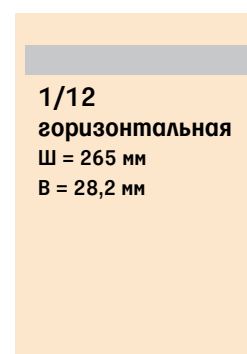

594 000 руб.
(2/5*2 (поля) 970 000 руб.)

690 000 руб.

550 000 руб.

506 000 руб.

420 000 руб.

320 000 руб.

172 000 руб.

220 500 руб.

Прайс-лист модульной рекламы, спецпозиции

Цены действительны с 1 января 2019 года

На 1-й полосе:

**Большой
нижний модуль**
Ш = 265 мм
В = 79 мм

770 000 руб.

**Верхний
баннер**
Ш = 58 мм
В = 68 мм

240 000 руб.