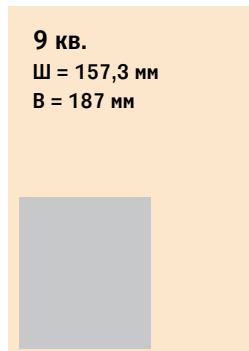

260 000 руб.