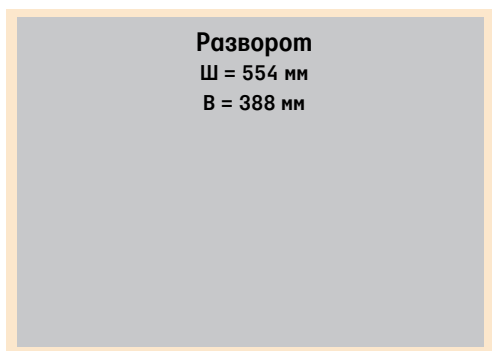

ВЕДОМОСТИ

Прайс-лист модульной рекламы

Цены действительны с 1 января 2019 года

2 200 000 руб.